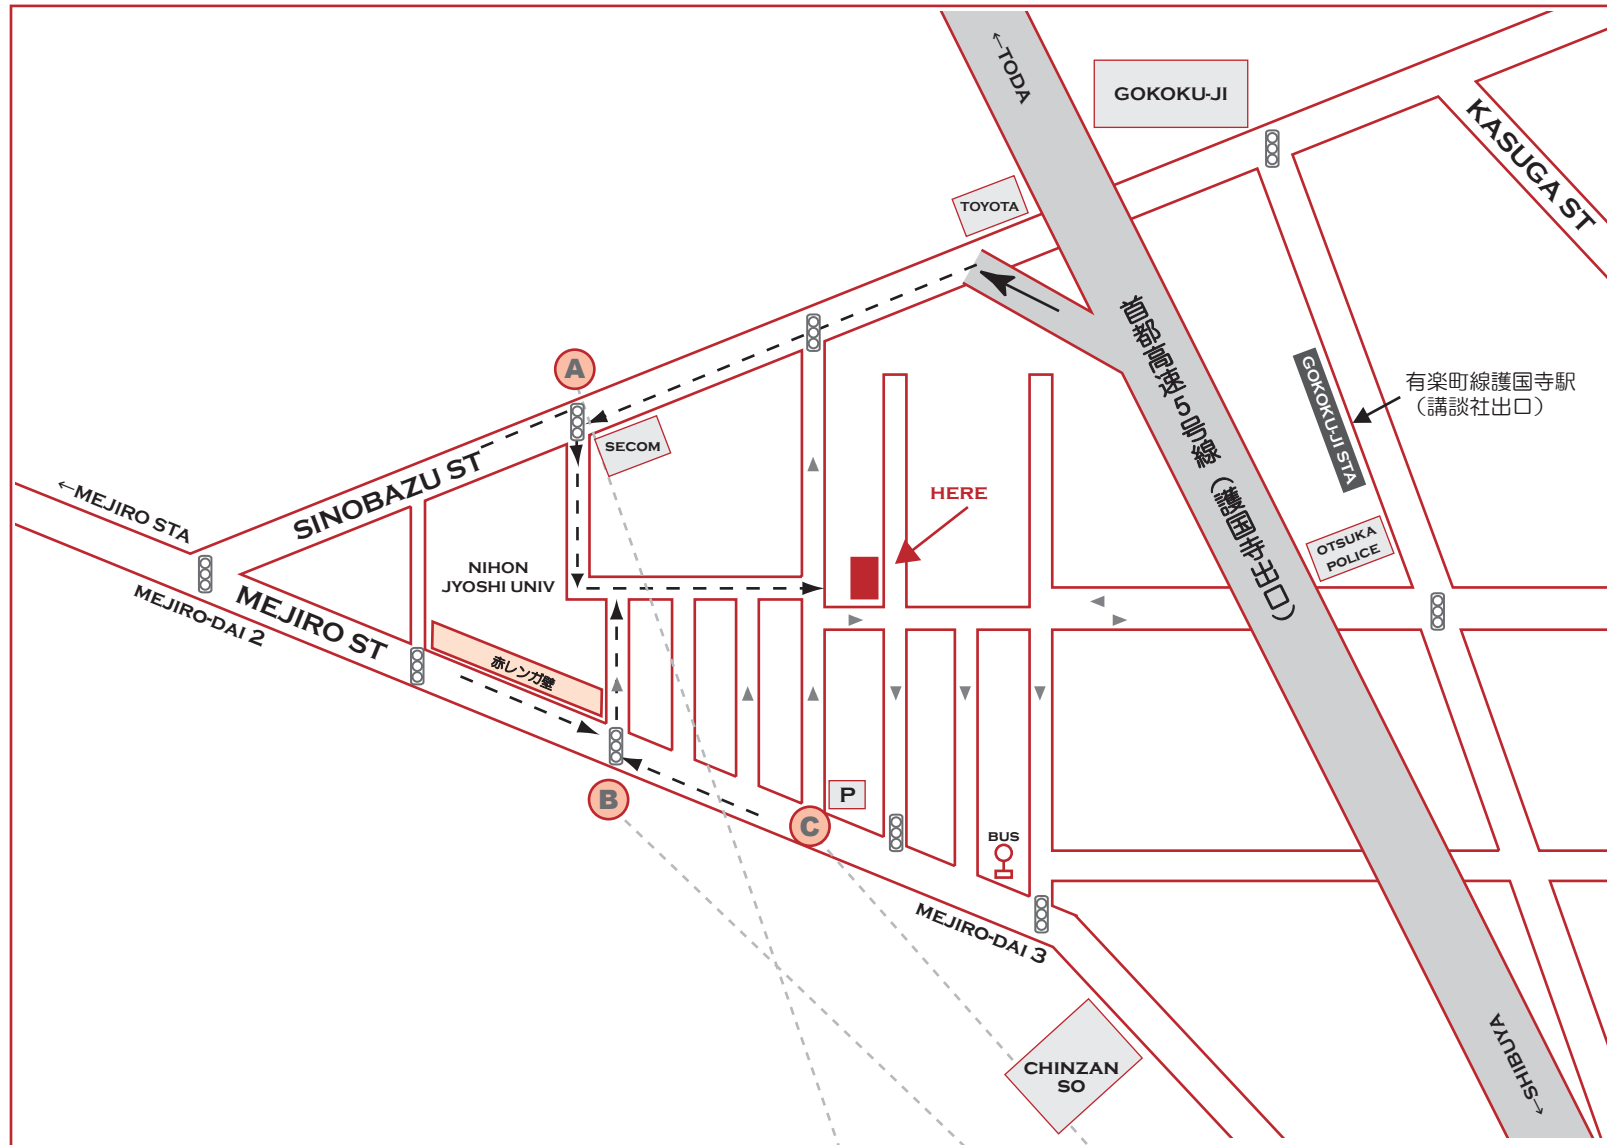

LILY STYLE ACCESS MAP

ACCESS

お車でお越しの方：首都高速道路5号線 護国寺インター出口より5分（出口ランプは左車線に寄ってください）

★不忍通りからセコムビルを曲がる（map-A）-----

★目白通りから日本女子大学の赤レンガ壁に沿って曲がる（map-B）-----

電車でお越しの方：JR目白駅からバス（椿山荘行き・新宿西口行き）→目白台3丁目バス停下車 徒歩2分

営団地下鉄有楽町線 護国寺駅下車 講談社出口より 徒歩5分

タクシーでお越しの方：目白通りをJR目白駅から椿山荘に向かって「PARKING」の角を左折してください（map-C）-----